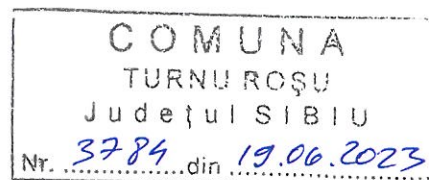

Sibiu
Nr. 773/O/08.06.2023

INFORMARE
PRIVIND CAMPANIA GRATUITĂ DE COLECTARE A AMBALAJELOR DE PESTICIDE PRIN
PROGRAMUL SCAPA - 2023

În atenția,

Fermierilor și tuturor utilizatorilor de produse de protecție a plantelor din județul Sibiu
Comercianților de produse de protecție a plantelor

Spre știință,

Primăriile din județul Sibiu
Direcția pentru Agricultură Județeană Sibiu
APIA Sibiu
Centrul local APIA Sibiu
Centrul local APIA Mediaș
Centrul local APIA Miercurea Sibiului
Centrul local APIA Porumbacu de Jos
Centrul local APIA Agnita